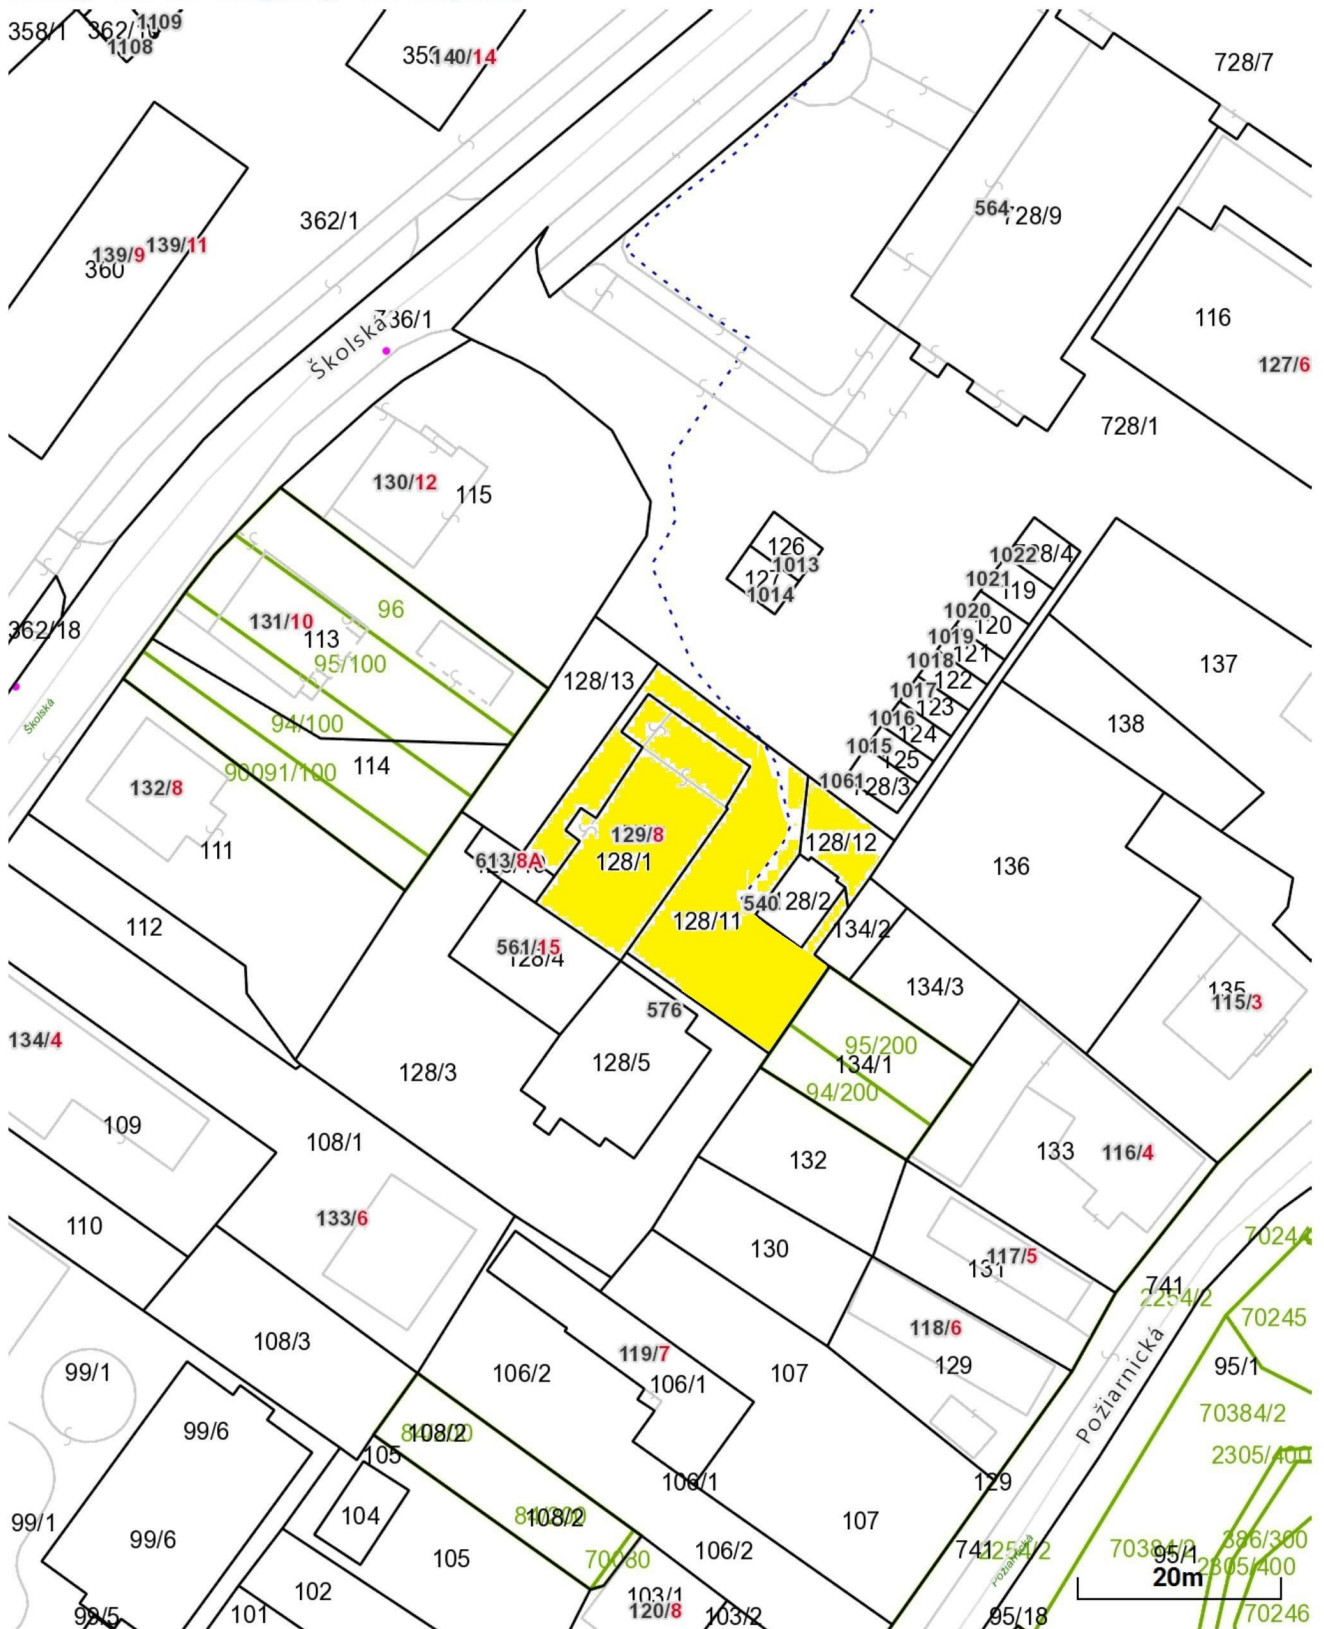

# Export

**Legenda:**  - ponúkané nehnuteľnosti na predaj ako prípad hodný osobitného zreteľa

Košický > Gelnica > Margecany > k.ú. Margecany

## Informácie z mapy

Košický > Gelnica > Margecany > k.ú. Margecany

Vytlačené z aplikácie [Mapový klient ZBGIS](#). Nepoužiteľné na právne úkony.

(1/2)

Meranie a grafické znázornenie je len informatívne a je nepoužiteľné na vytýčenie hraníc pozemkov a osadenie stavieb na pozemky. Vytýčenie hraníc pozemkov a osadenie stavieb na pozemky môže vykonať len odborne spôsobilá osoba.